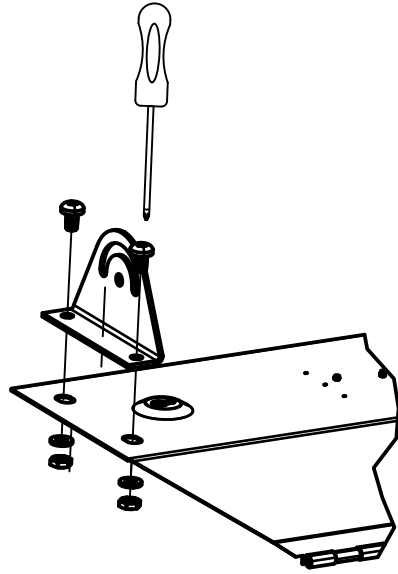

# TRYGGVE SPORT HO VINKELFÄSTE

Anvisning 1511 v1.0

1

2

3

4

5

CE    IP23